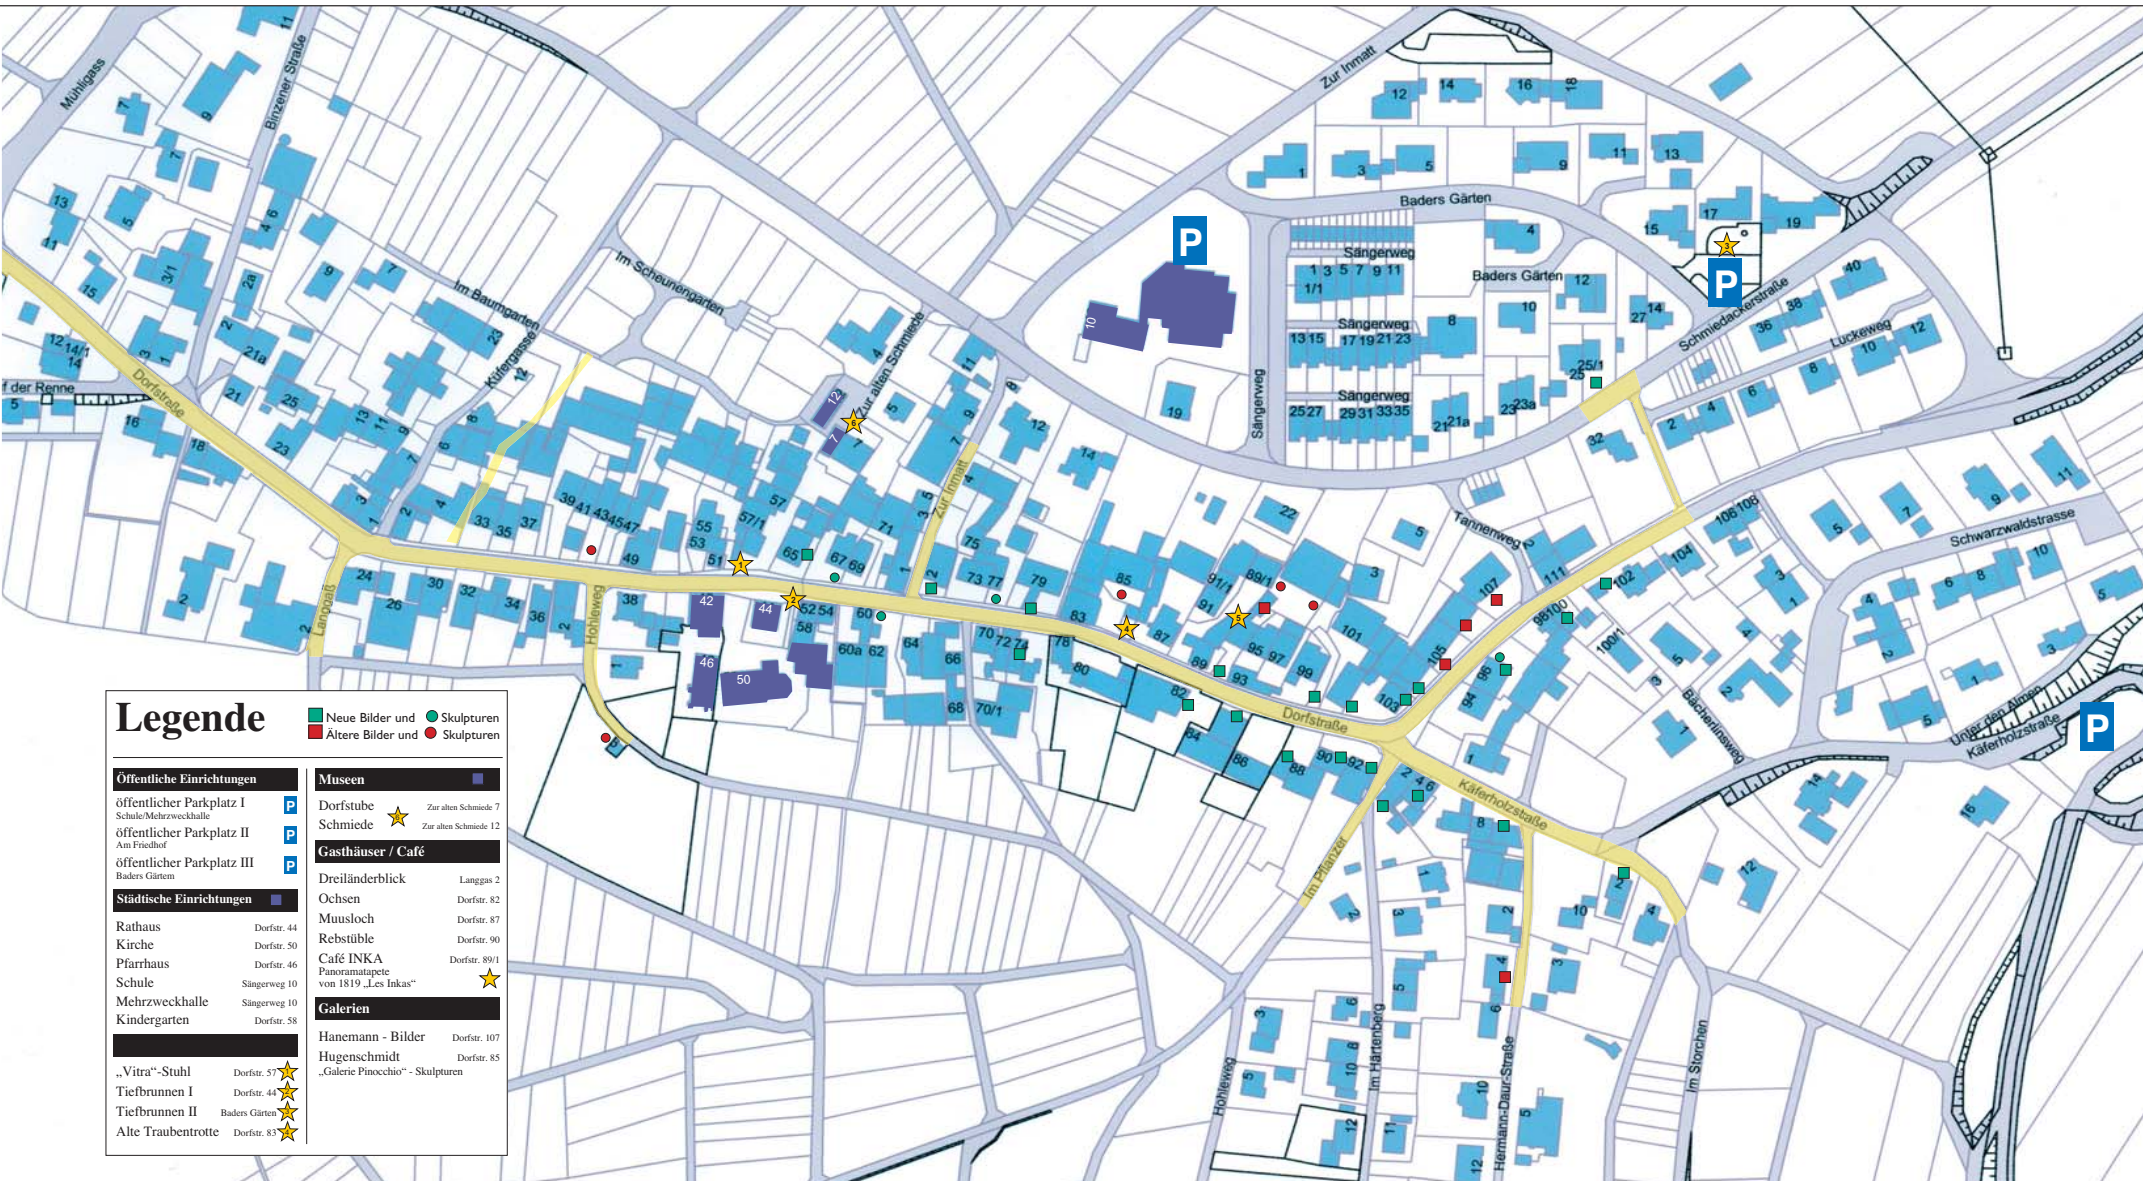

PERNET
Frank
„Skulpturen aus Holz“
Dorfstr. 95

ZÖLLIN
Hans-Peter
„Der Wächter“
Dorfstr. 77
„Omega“, „Fegefeuer“,
„Mann und Frau“
Dorfstr. 95

ART-Dorf.de

Freilichtgalerie Ötlingen

1. Vernissage

14. Oktober 2007 15:00 Uhr

Legende

- Neue Bilder und Skulpturen
- Ältere Bilder und Skulpturen

Öffentliche Einrichtungen

- öffentlicher Parkplatz I
- öffentlicher Parkplatz II
- öffentlicher Parkplatz III

Städtische Einrichtungen

- Rathaus
- Kirche
- Pfarrhaus
- Schule
- Mehrzweckhalle
- Kindergarten

- „Vitra“-Stuhl
- Tiefbrunnen I
- Tiefbrunnen II
- Alte Traubentrotte

Museen

- Dorfstube
- Schmiede

Gasthäuser / Café

- Dreiländerblick
- Ochsen
- Muusloch
- Rebstüble
- Café INKA

Galerien

- Hanemann - Bilder
- Hugenschmidt